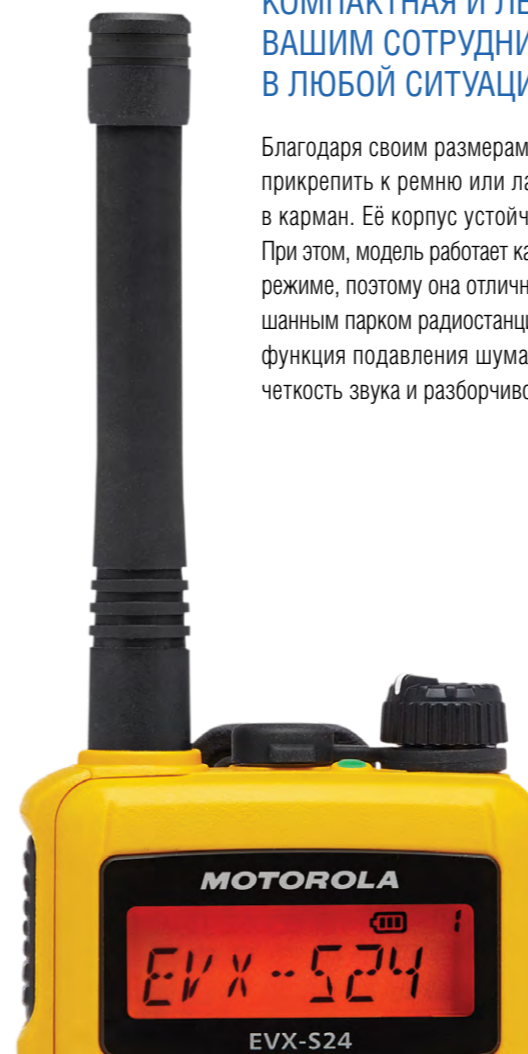

EVX-261

EVX-S24

КОМПАКТНЫЕ И ЛЕГКИЕ УСТРОЙСТВА

КОМПАКТНАЯ И ЛЕГКАЯ РАДИОСТАНЦИЯ ПОЗВОЛЯЕТ ВАШИМ СОТРУДНИКАМ ЧУВСТВОВАТЬ СЕБЯ КОМФОРТНО В ЛЮБОЙ СИТУАЦИИ.

Благодаря своим размерам, радиостанцию EVX-S24 можно прикрепить к ремню или лацкану пиджака либо положить в карман. Ее корпус устойчив к воздействию пыли и воды. При этом, модель работает как в аналоговом, так и в цифровом режиме, поэтому она отлично подходит предприятиям со смешанным парком радиостанций. В цифровом режиме доступна функция подавления шума, обеспечивающая предельную четкость звука и разборчивость речи.